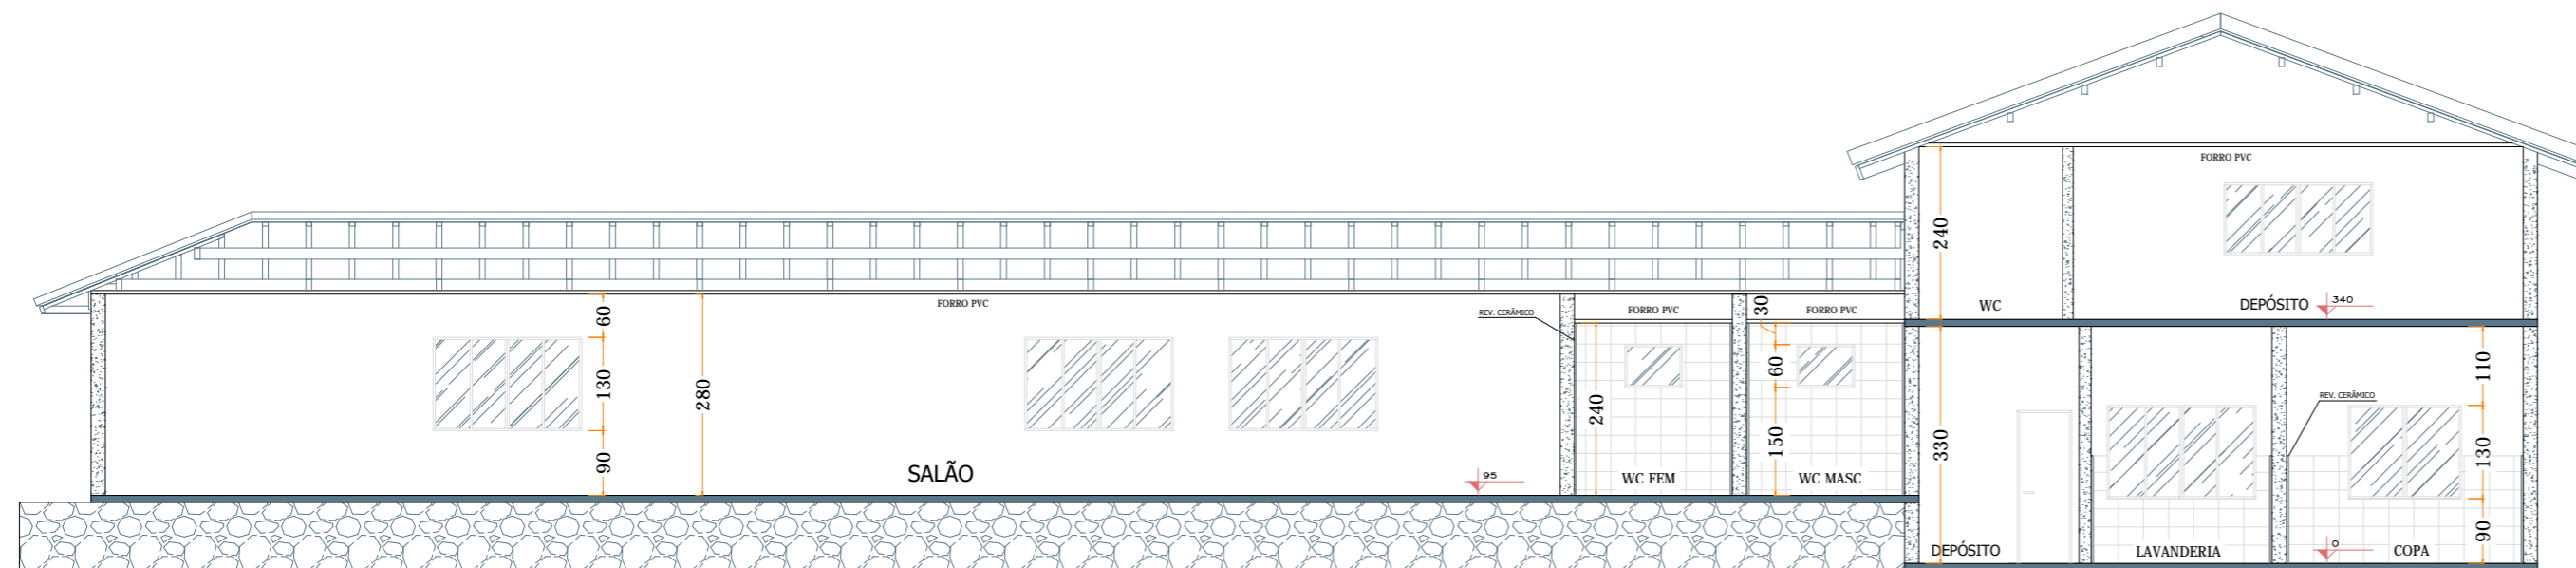

- LEGENDA**
- EXISTENTE
 - ▨ CONSTRUIR
 - - - - - DEMOLIR/REMOVER
 - ▨ INTERVENÇÃO EM PISO

PLANTA DE DEMOLIÇÃO/CONSTRUÇÃO

ESC. 1/100

CORTE AA

ESC. 1/100

	PREFEITURA MUNICIPAL DE IOMERÊ - PMI		01 / 02
	OBRA: CENTRO DE CONVENÇÕES DA TERCEIRA IDADE		ARQ
REFERÊNCIA: PLANTA DE CONSTRUÇÃO/DEMOLIÇÃO - CORTE AA			
PROPRIETÁRIO: PREFEITURA MUNICIPAL DE IOMERÊ		RESP. TÉCNICO: TIAGO H. LITRENTO - CREA/SC: 118736-8	
DESENHO: TIAGO	ESCALA: INDICADA	DATA: AGO/20	- ALTERAÇÕES NO PROJETO DEVERÃO SER AUTORIZADAS PELO RESP. TÉCNICO - DIMENSÕES EM CENTÍMETROS - HAVENDO VARIAÇÃO ENTRE ESCALAS E COTAS, PREVALECERÃO AS COTAS - DIREITOS AUTORAIS RESERVADOS